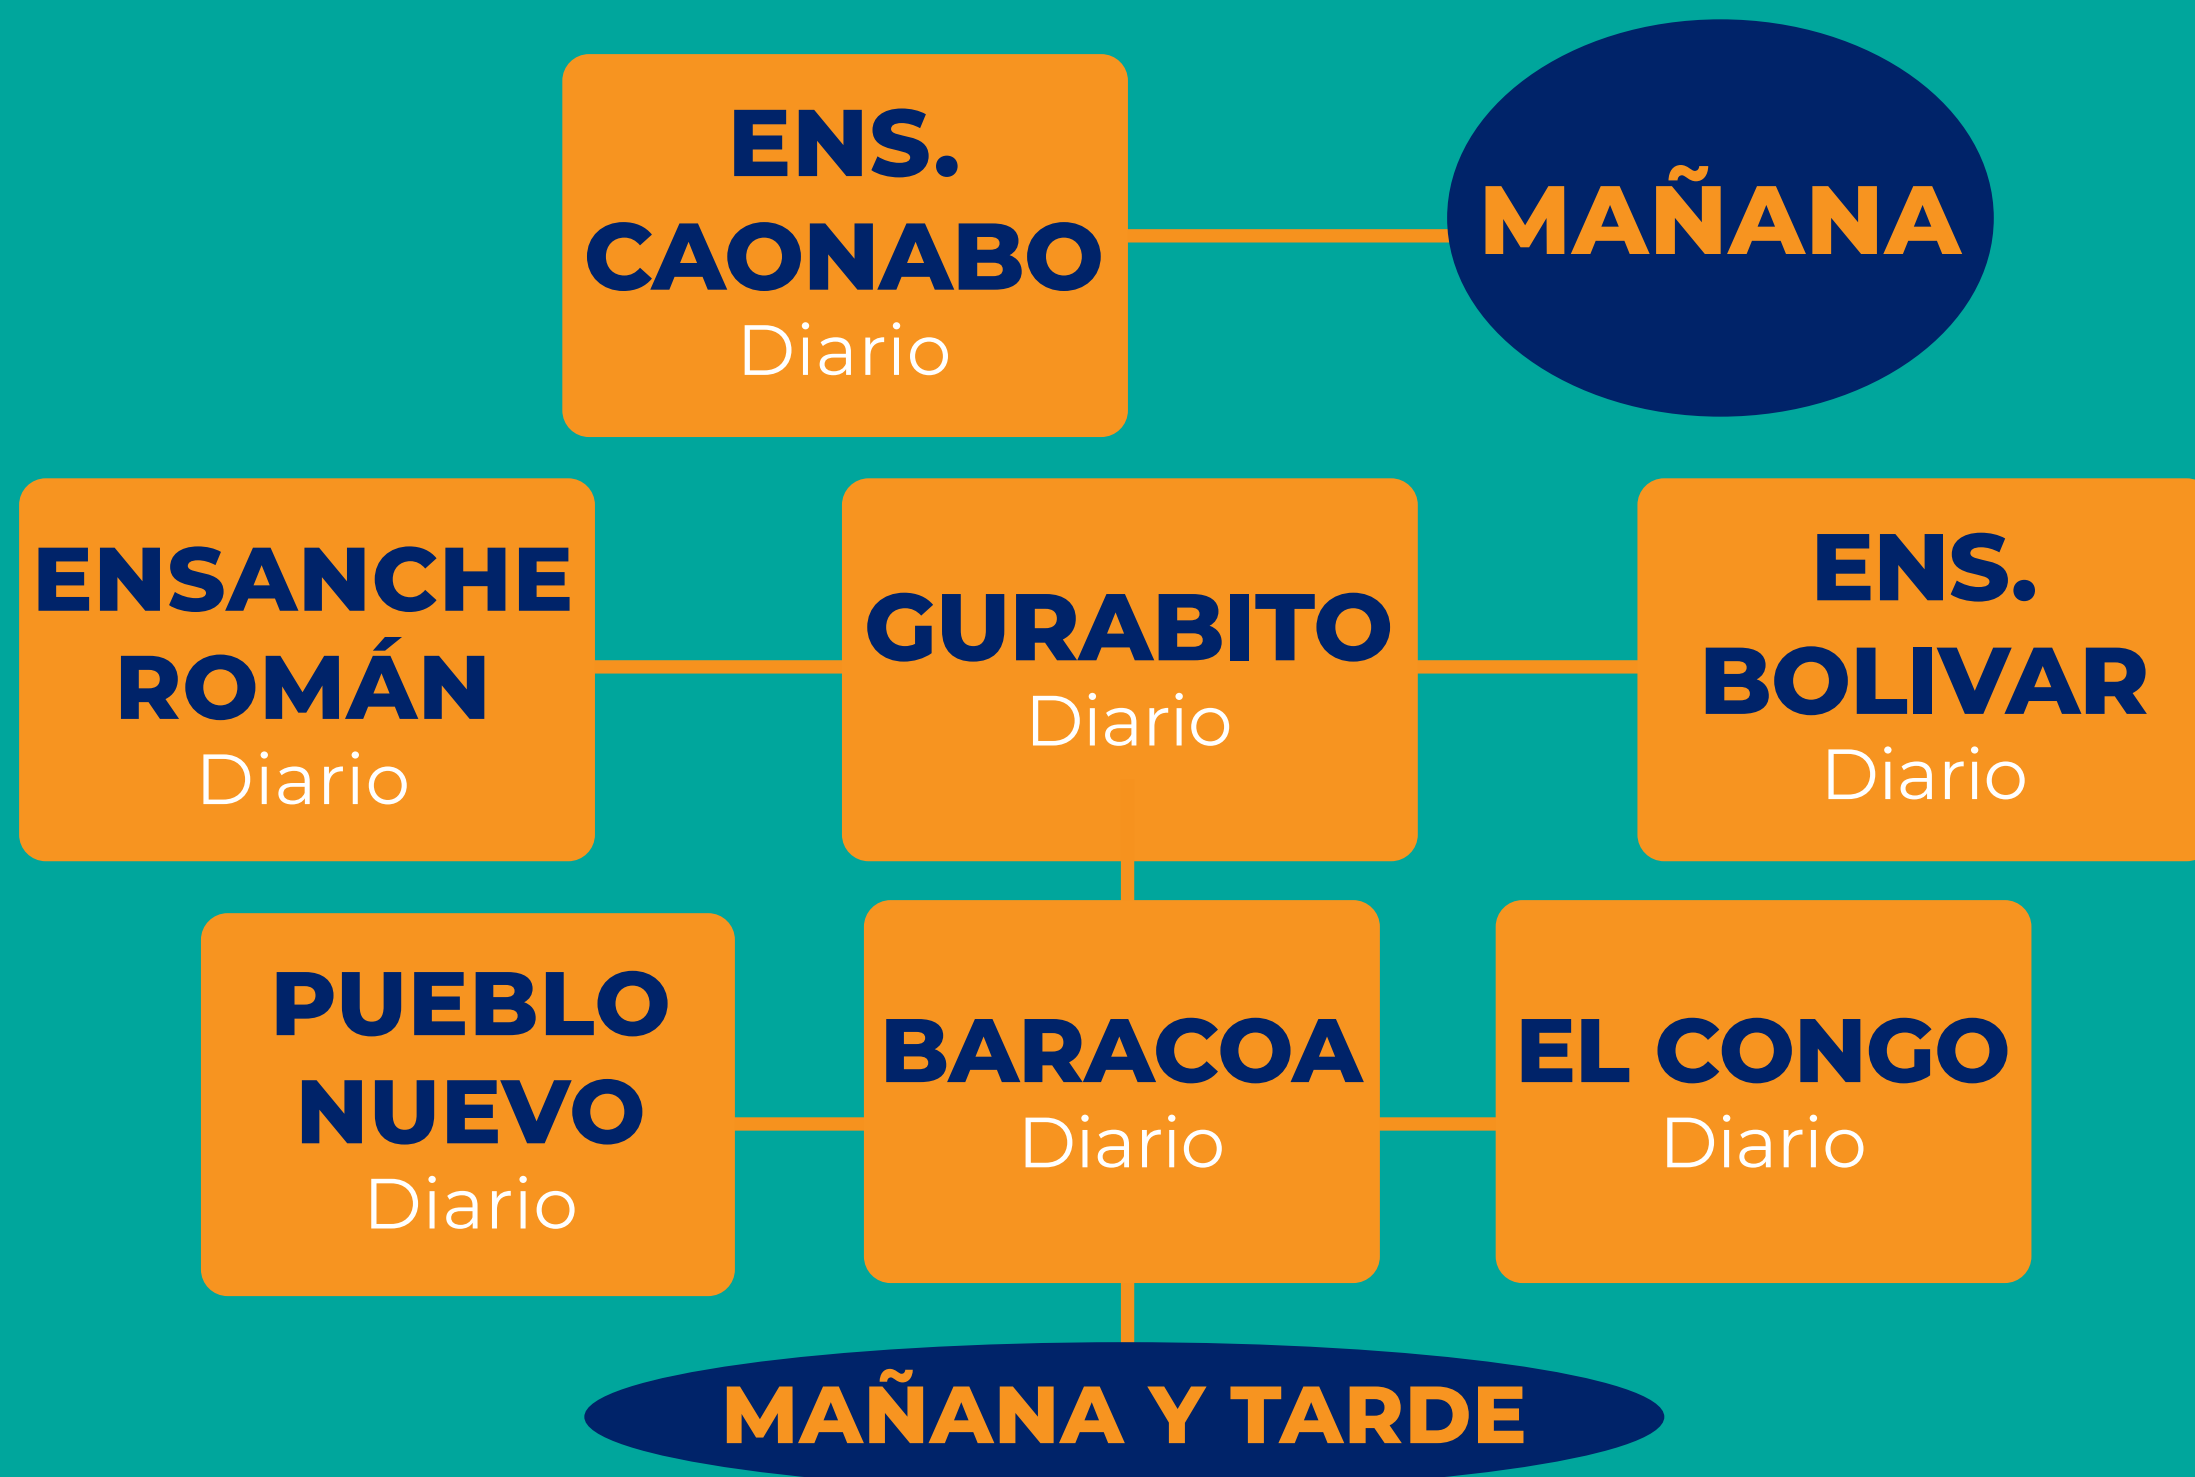

Abel Martínez
Alcalde

FRECUENCIA DE LA RECOGIDA DE BASURA

ZONA 2

■ Les agradecemos su colaboración con la limpieza de Santiago y su cooperación a sacar la basura los días acordado a la frecuencia.

Para cualquier inconveniente favor de comunicarse con
Felipe Morillo · Encargado de la Zona 2

Tel.: 829-961-7262

También puedes usar
nuestra **app**

O llamar al
Tel.: 809-669-3869